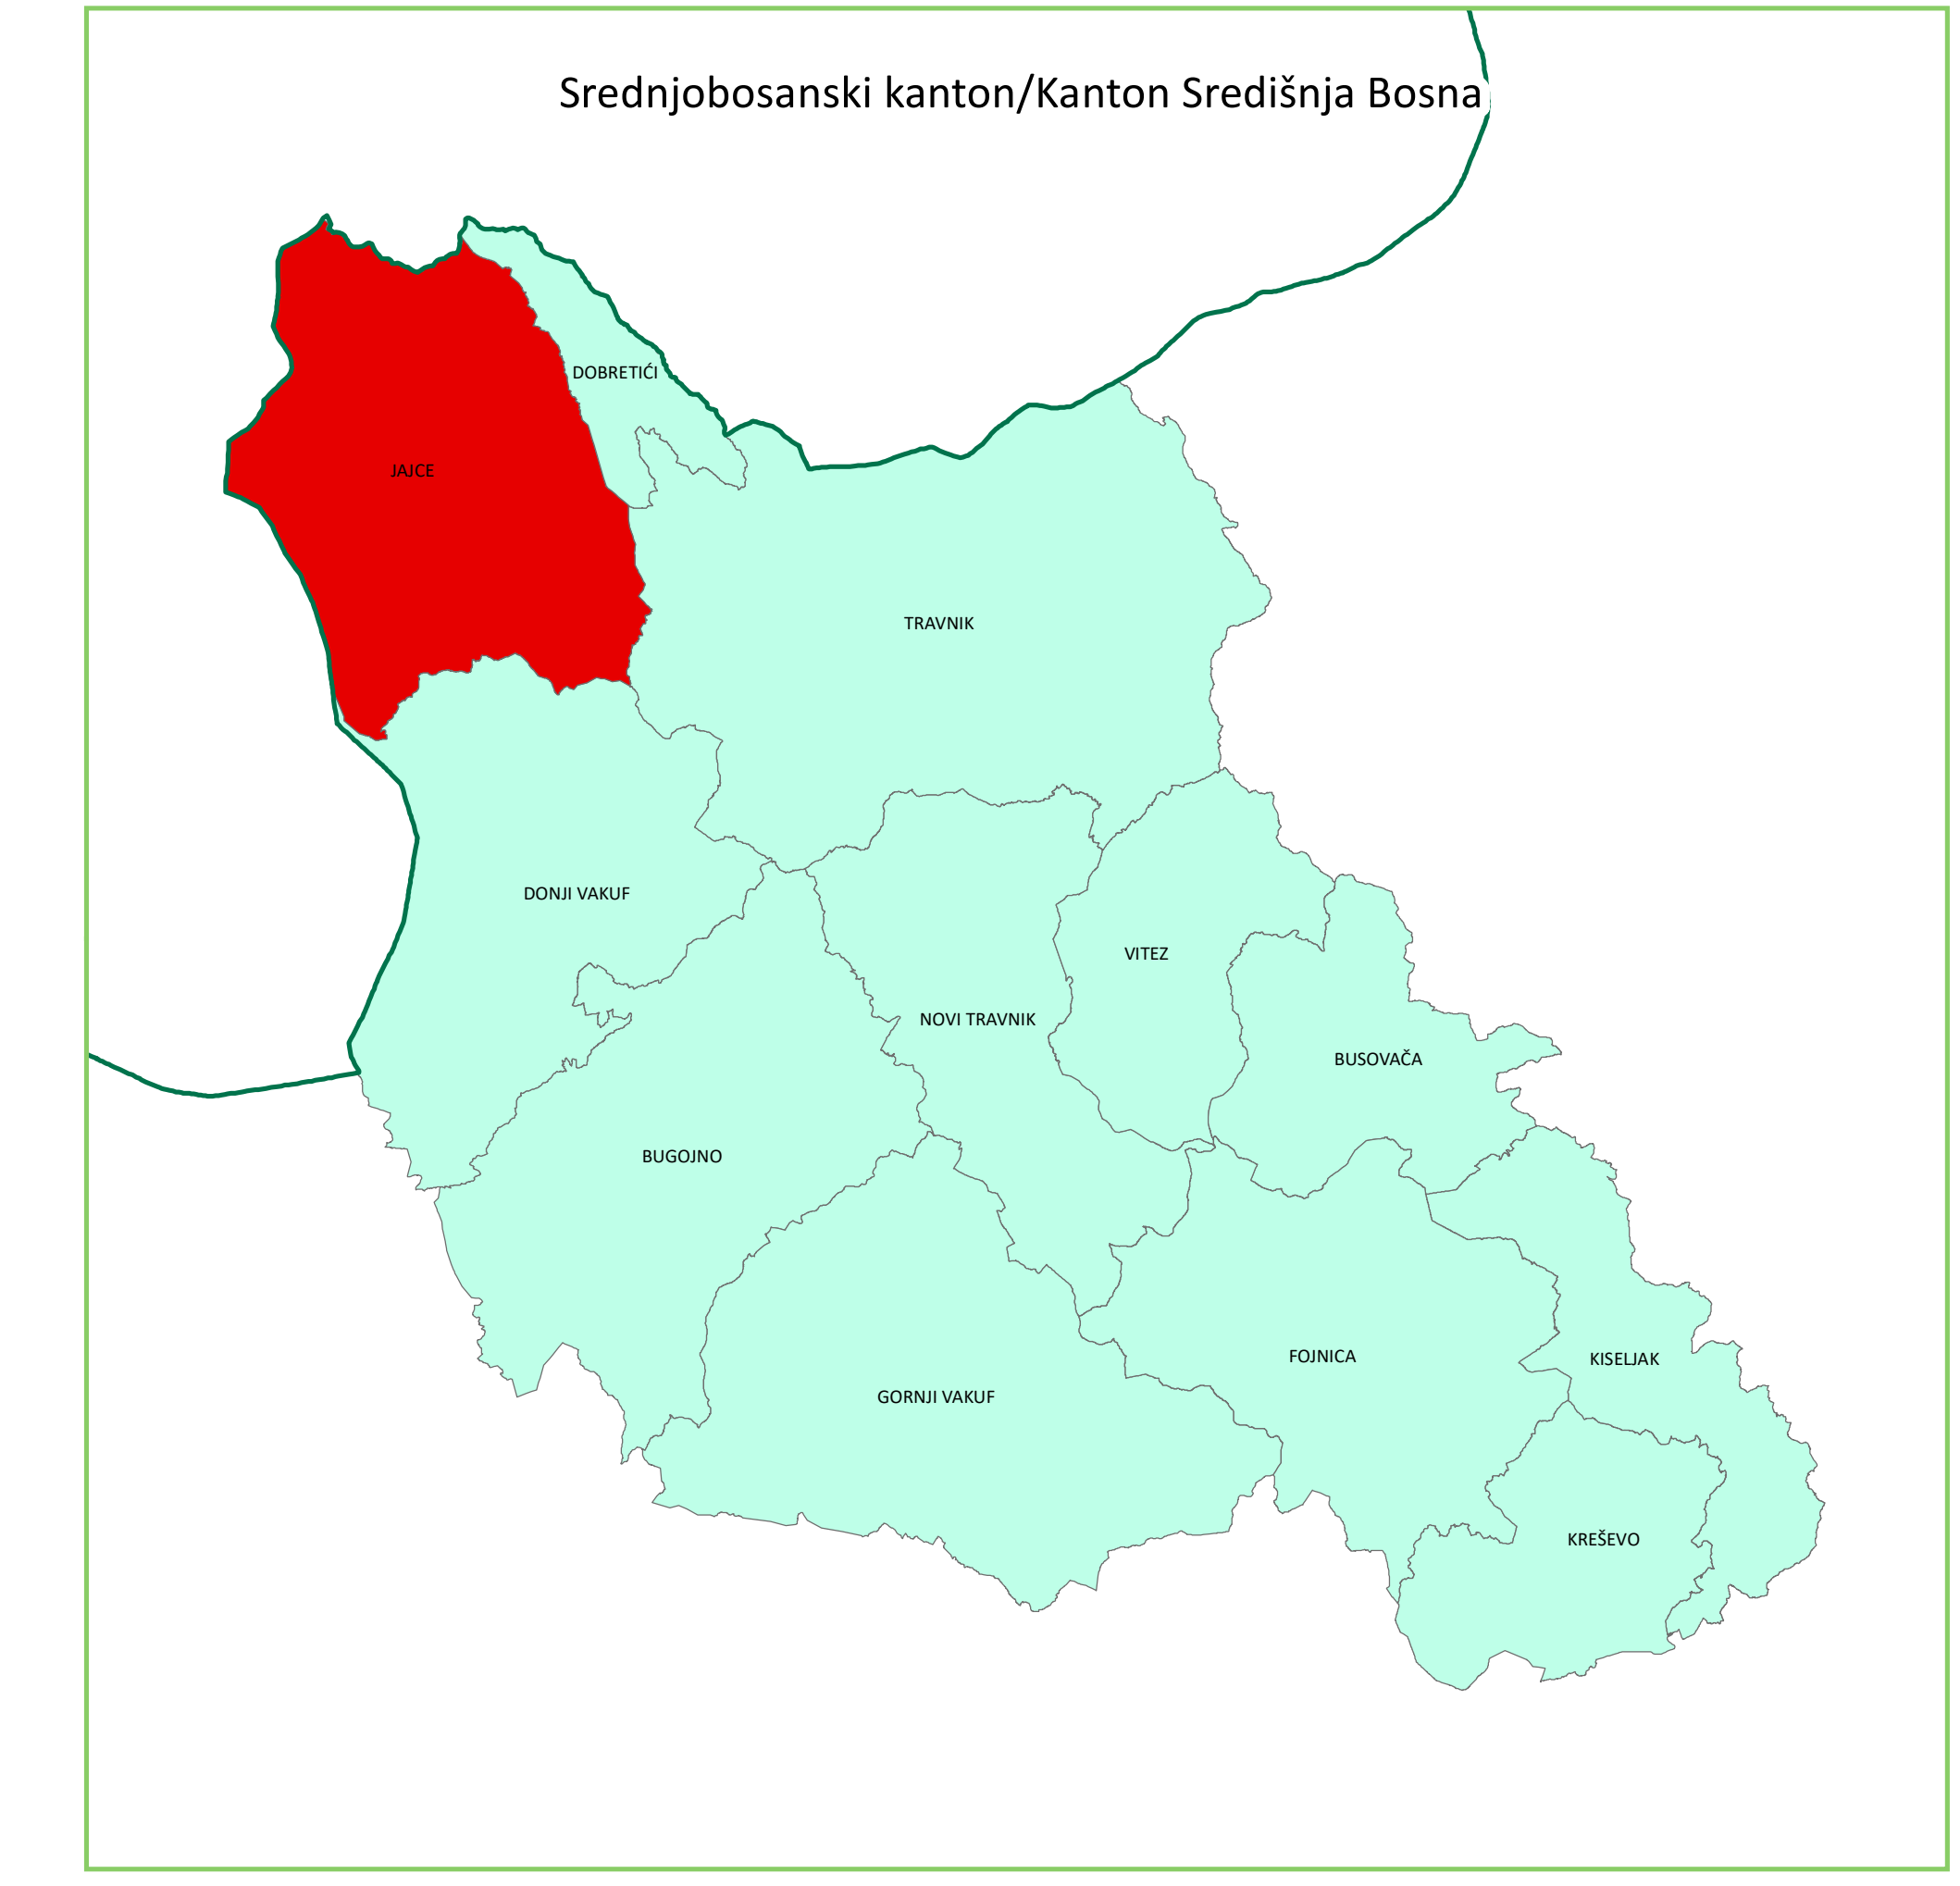

Projekat: Identifikacija, mapiranje i saniranje odabranih deponija koje se nalaze na šumskom zemljištu na području općine Jajce je implementiran od strane Asocijacije privatnih šumoposjednika Srednjobosanskog kantona, u saradnji sa sljedećim partnerima u projektu:

1. Općina Jajce
2. JKP Čištoća i zelenilo d.o.o. Jajce
3. ŠPD Srednjobosanske šume d.o.o. Donji Vakuf, šumarija Jajce

Projekat je financiran od strane Ministarstva poljoprivrede, vodoprivrede i šumarstva Srednjobosanskog kantona/Kantona Središnje Bosne, Kantonalna uprava za šumarstvo

Ministarstvo poljoprivrede, vodoprivrede i šumarstva Srednjobosanskog kantona/
Kantona Središnje Bosne
Kantonalna uprava za šumarstvo
Ul. Aleja Konzula b.b.
72 270 Travnik
Web stranica: <http://www.sbk-ksb.gov.ba/hr/ministarstvo-poljoprivrede,-vodoprivrede-i-sumarstva.html>

Asocijacija privatnih šumoposjednika Srednjobosanskog kantona
Srednjobosanskog kantona
Ul. Alekse Šantića b.b.
72 260 Busovača
E-mail: asocijaciapsbk@gmail.com
Web stranica: <https://www.aps-sbk.ba/>