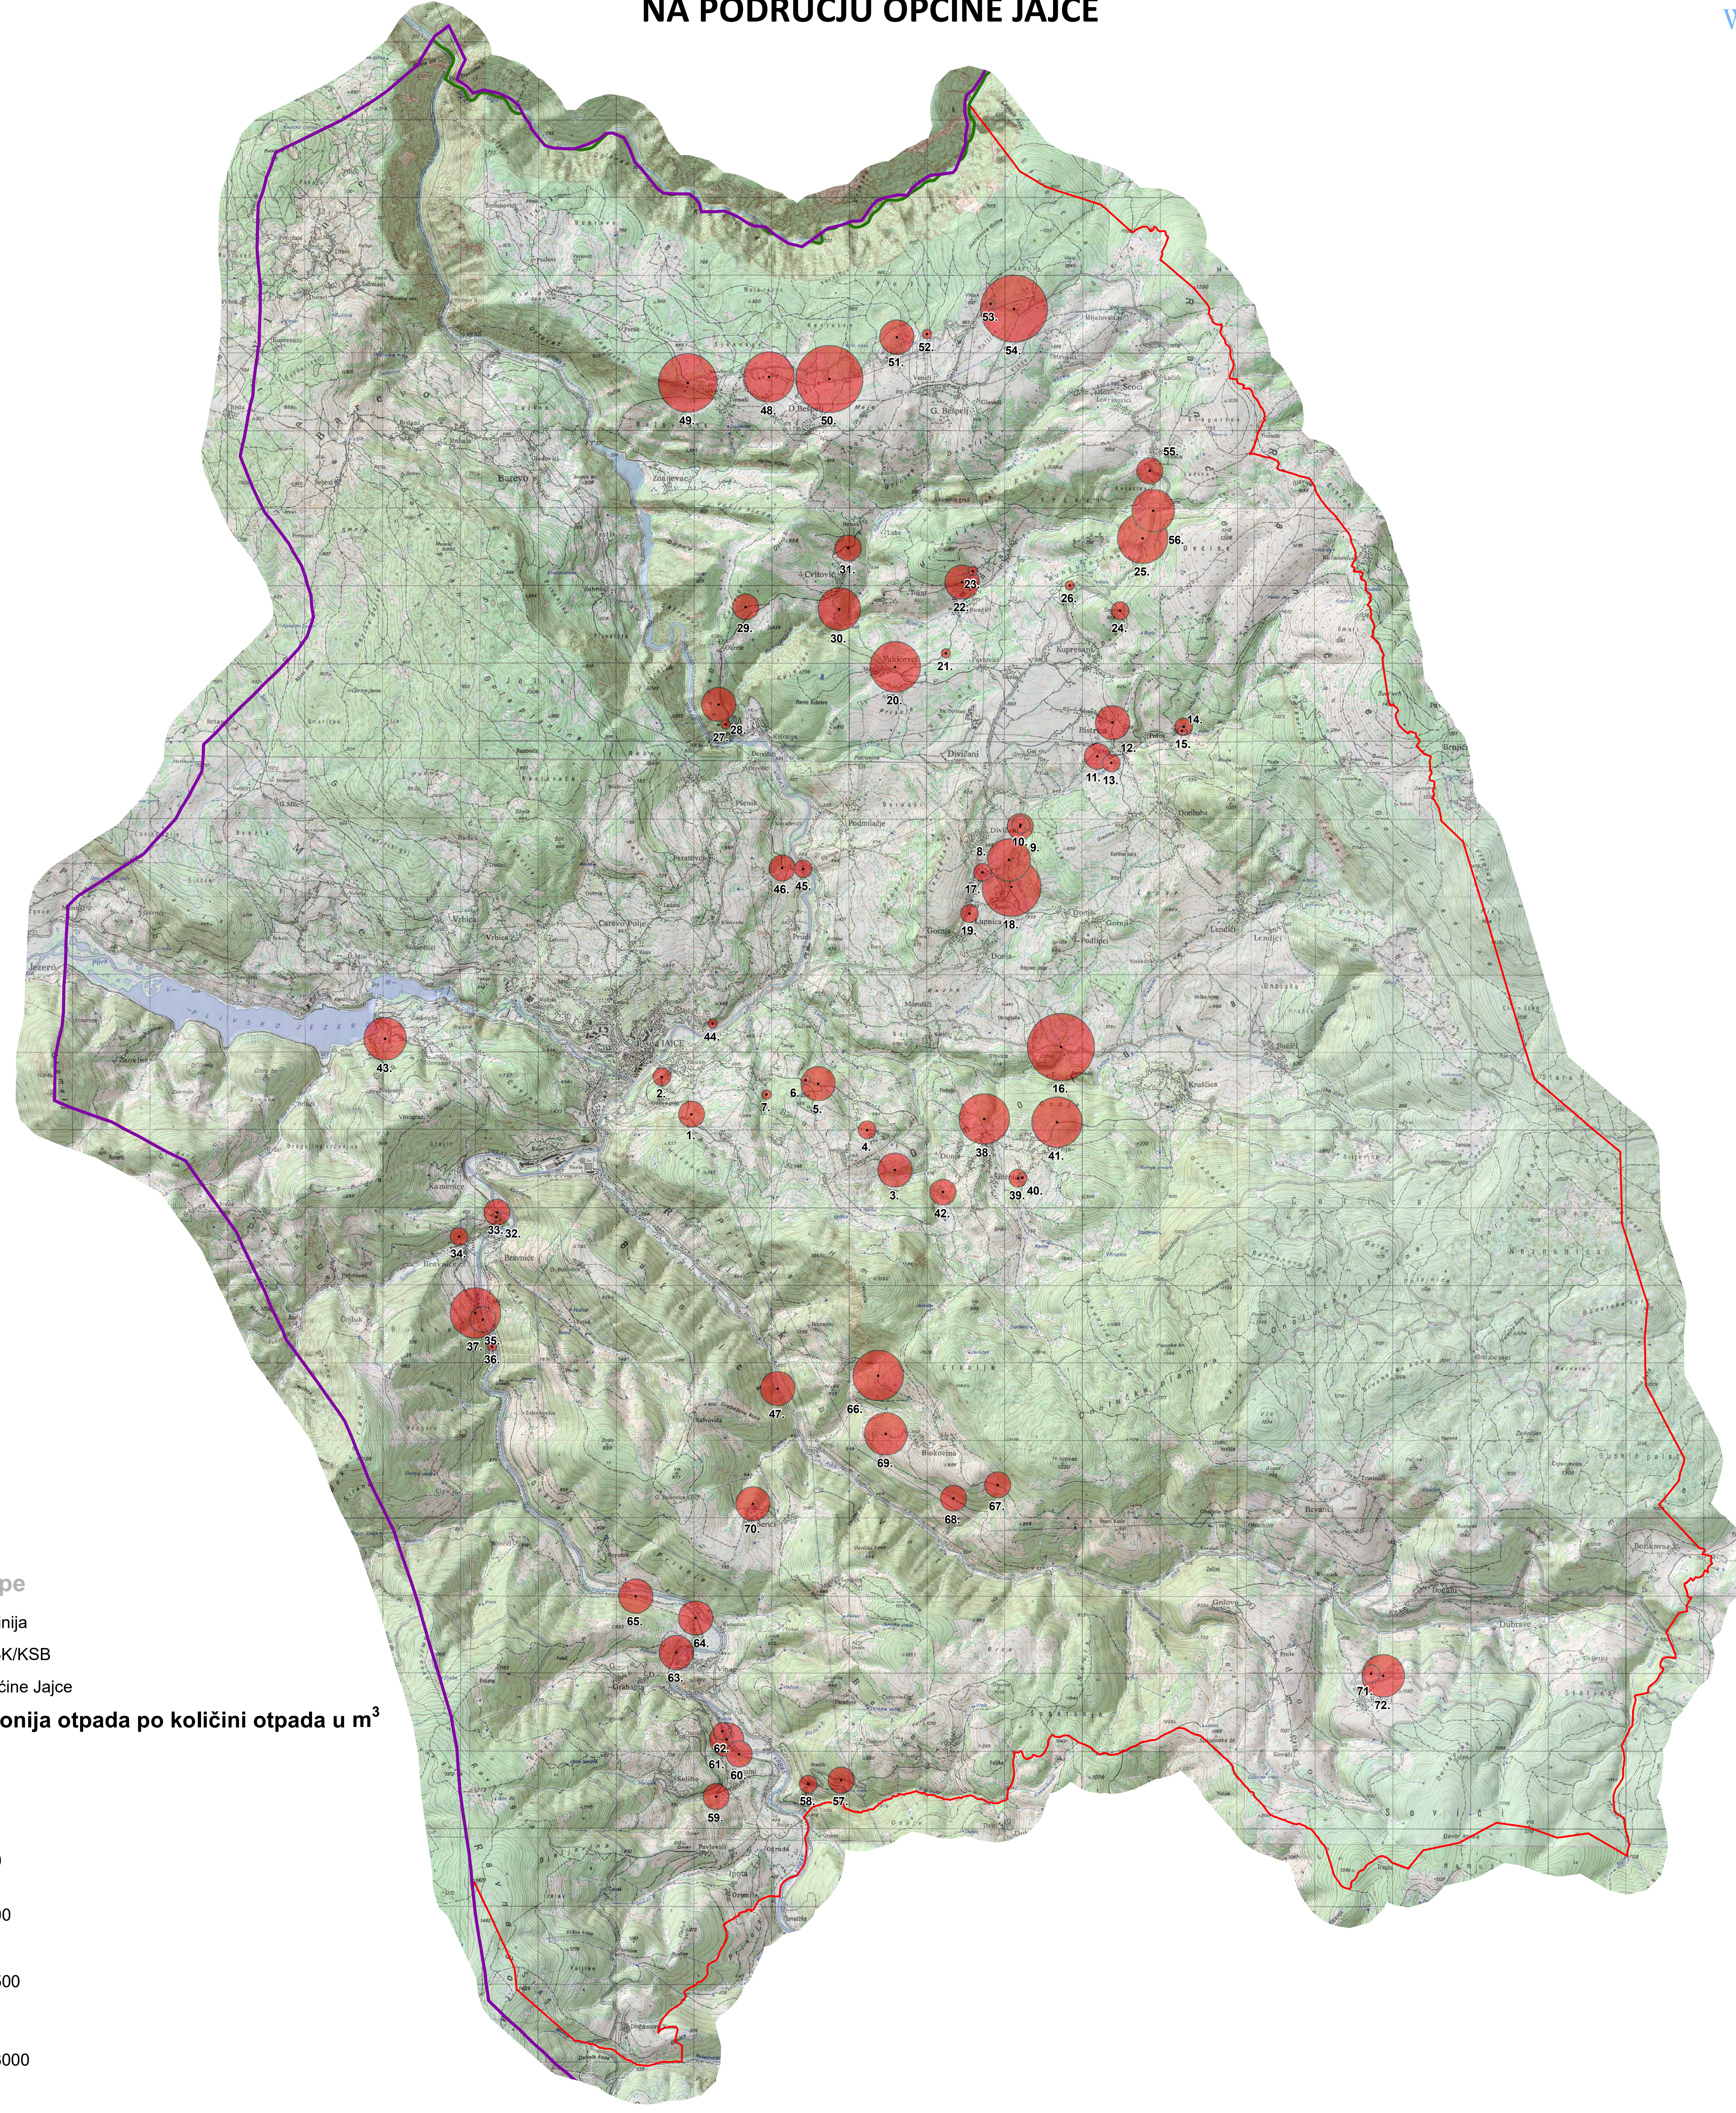

MAPA ILEGALNIH DEPONIJIA OTPADA NA DRŽAVNOM I PRIVATNOM ŠUMSKOM ZEMLJIŠTU NA PODRUČJU OPĆINE JAJCE

Legenda mape
— Entitetska linija
— Granica SBK/KSB
— Granica općine Jajce

Lokacije deponija otpada po količini otpada u m³

- 5 - 15
- 16 - 40
- 41 - 80
- 81 - 250
- 251 - 500
- 501 - 1500
- 1501 - 3000
- 3001 - 5000

0 700 1.400 2.800 4.200 5.600 7.000 metara
mjerilo/razmjera 1 : 35 000