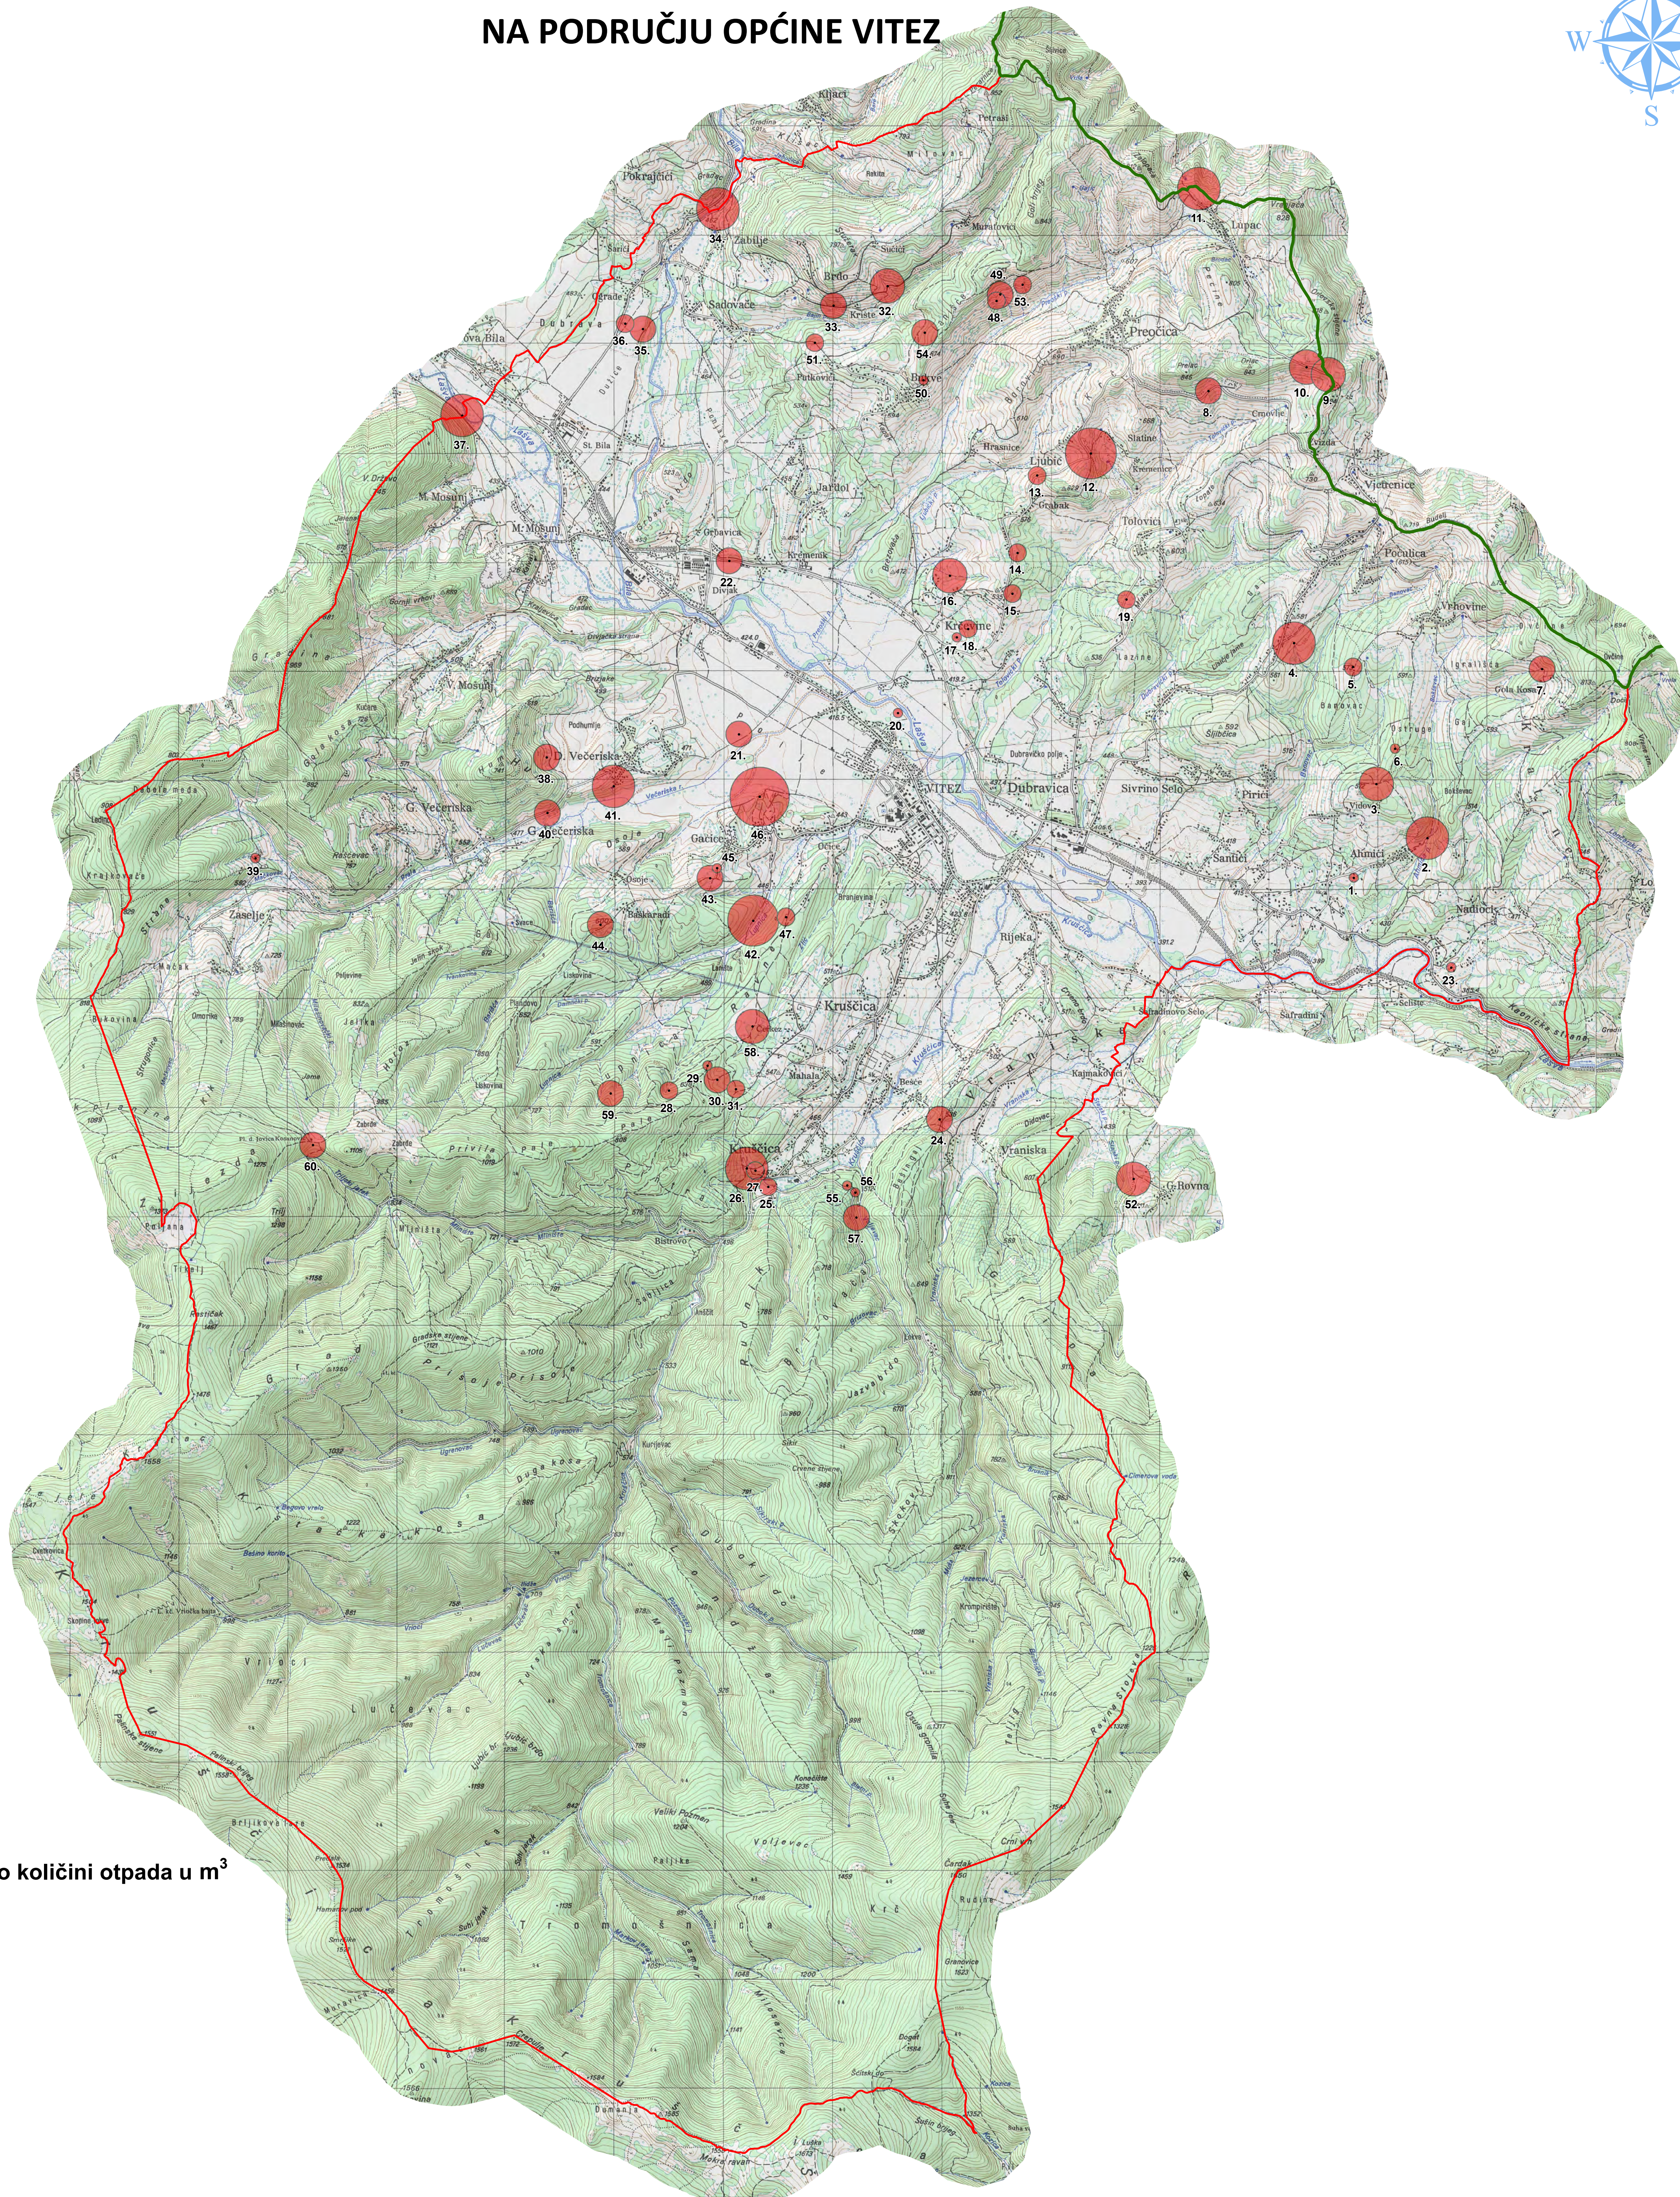

MAPA ILEGALNIH DEPONIJAI OTPADA NA DRŽAVNOM I PRIVATNOM ŠUMSKOM ZEMLJIŠTU NA PODRUČJU OPĆINE VITEZ

Legenda mape

- Granica SBK/KSB
- Granica općine Vitez

Lokacije deponija otpada po količini otpada u m³

- 5 - 15
- 16 - 40
- 41 - 70
- 71 - 120
- 121 - 300
- 301 - 1000
- 1001 - 2000